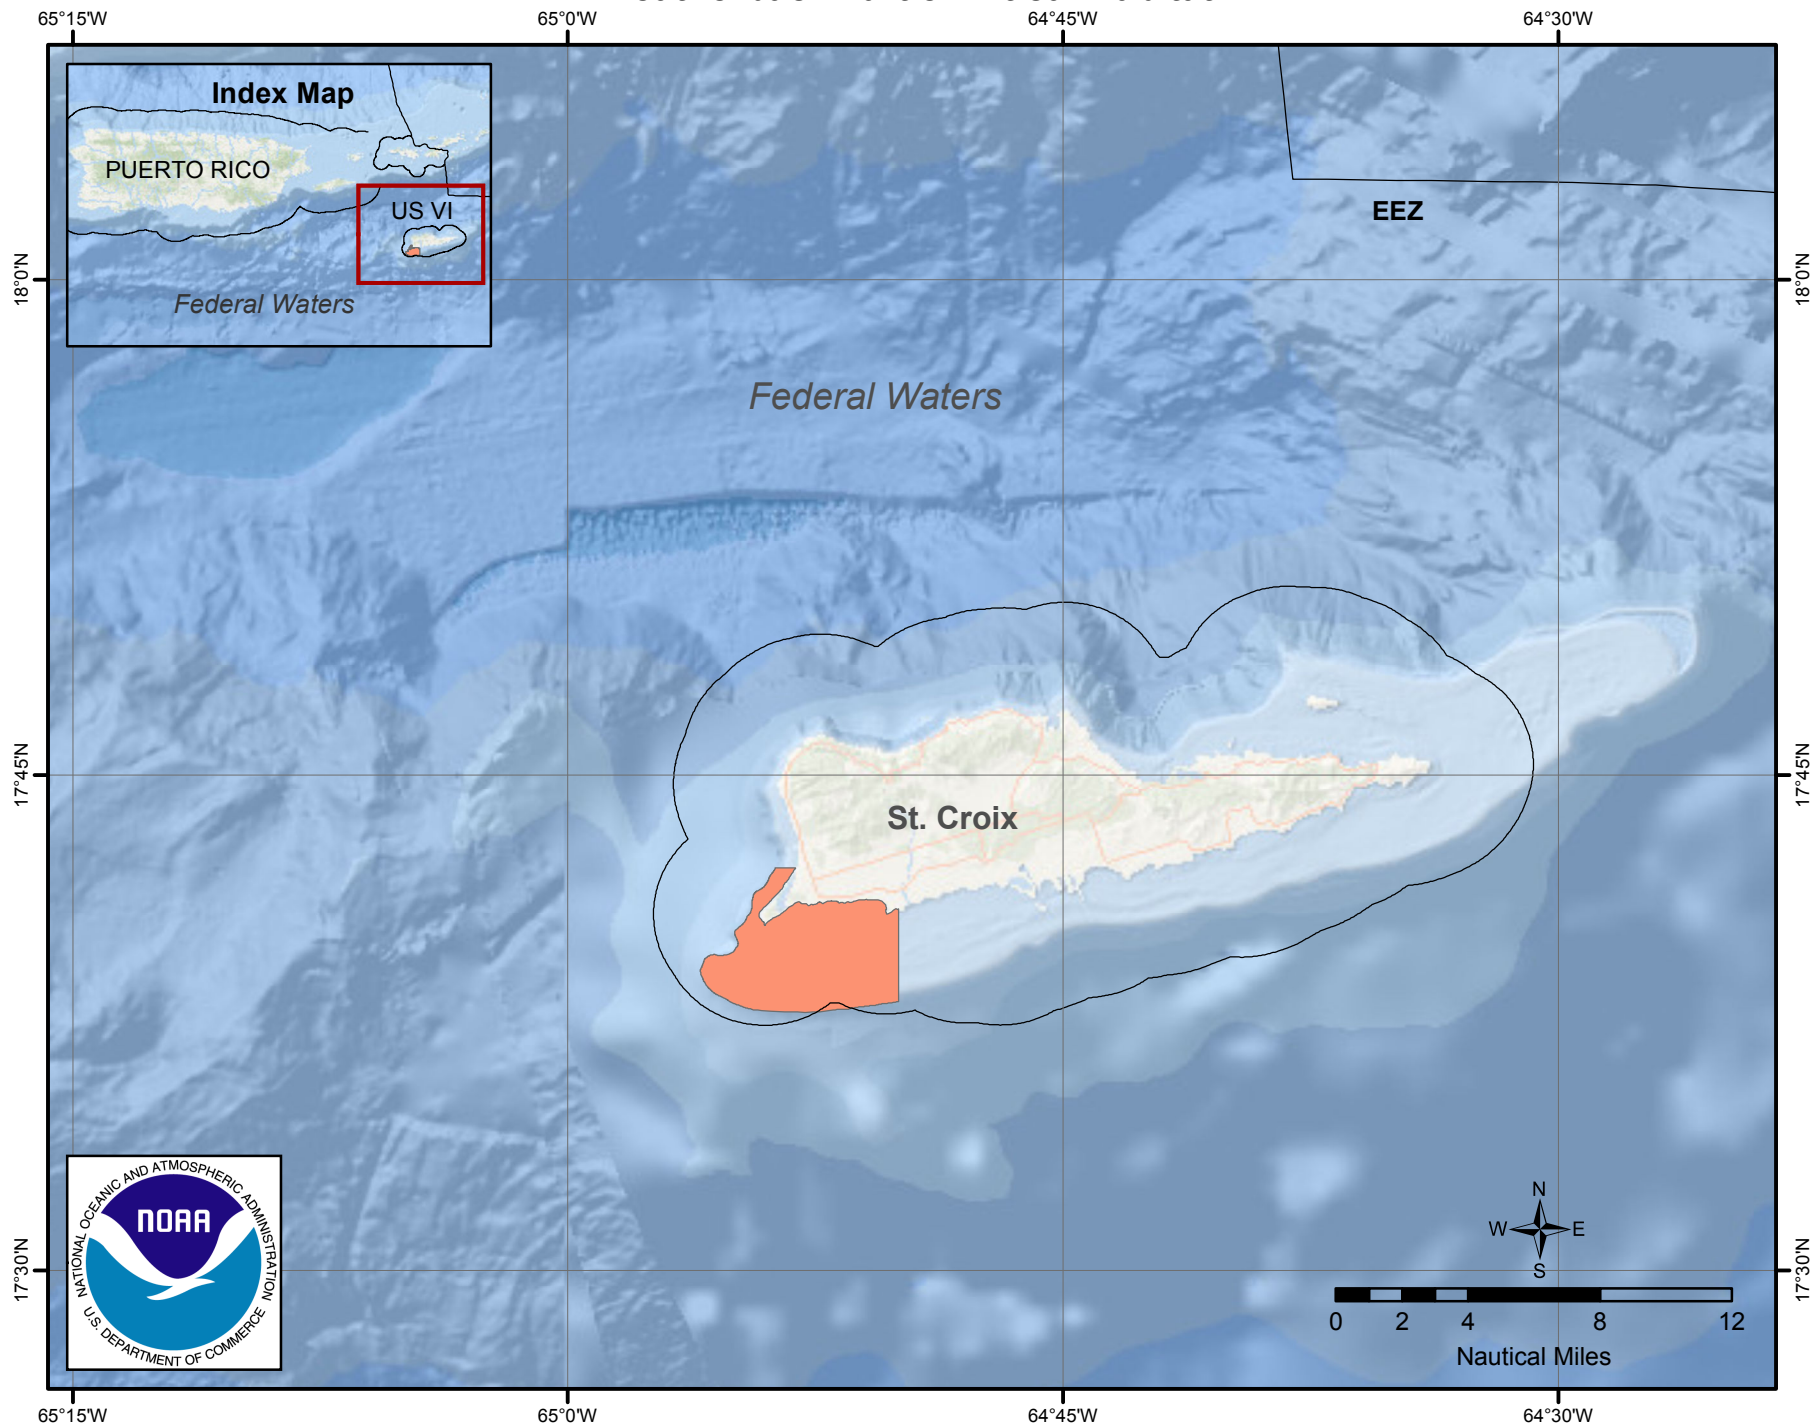

Leatherback Turtle Critical Habitat

65°15'W

65°0'W

64°45'W

64°30'W

18°0'N

18°0'N

17°45'N

17°45'N

17°30'N

17°30'N

65°15'W

65°0'W

64°45'W

64°30'W

Esri Ocean Basemap Sources: Esri, Garmin, GEBCO, NOAA NGDC, and other contributors